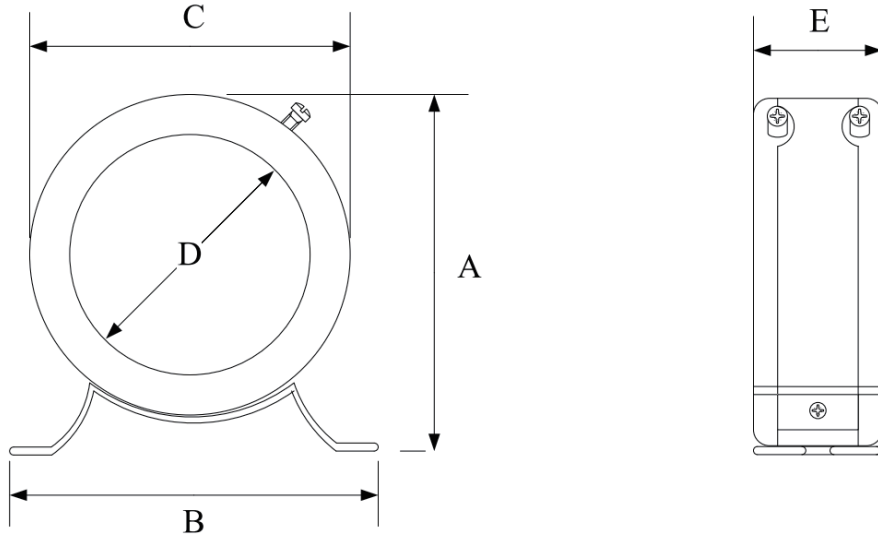

SHINOHAWA

比流器 CURRENT COIL C.T.

PRODUCT TYPE : YAL-1

型 號	規 格	A(高度)	B(鐵腳)	C(寬度)	D(孔徑)	E(厚度)
CT-35	20/5A ~ 350/5A	95	90	75	35	50
CT-56	400/5A ~ 600/5A	110	110	97	56	55
CT-90	800/5 1000/5S 1200/5S	150	110	132	90	51
CT-110	1000/5A ~ 1500/5A	170	110	148	110	51
CT-128	2000/5A ~ 3000/5A	190	110	177	128	57

型 號	Primary Current Rating (A)	Sec. Current(A)	Burden (VA)	Accuracy	Power Strength	Weight (kg)
CT-35	20 ~ 350	5	15	1.0	40	0.8
CT-56	400 ~ 600	5	15	1.0	40	1.0
CT-90	800~1200	5	15	1.0	40	1.3
CT-110	1000 ~ 1500	5	15	1.0	40	1.4
CT-128	2000 ~ 3000	5	15	1.0	40	2.1