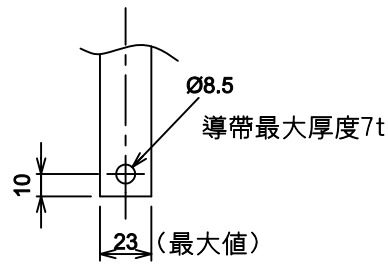

外型及安裝尺寸圖

NV250-CN • NV250-SN

自付接續
銅帶加工圖

鑽孔圖

面板孔尺寸圖