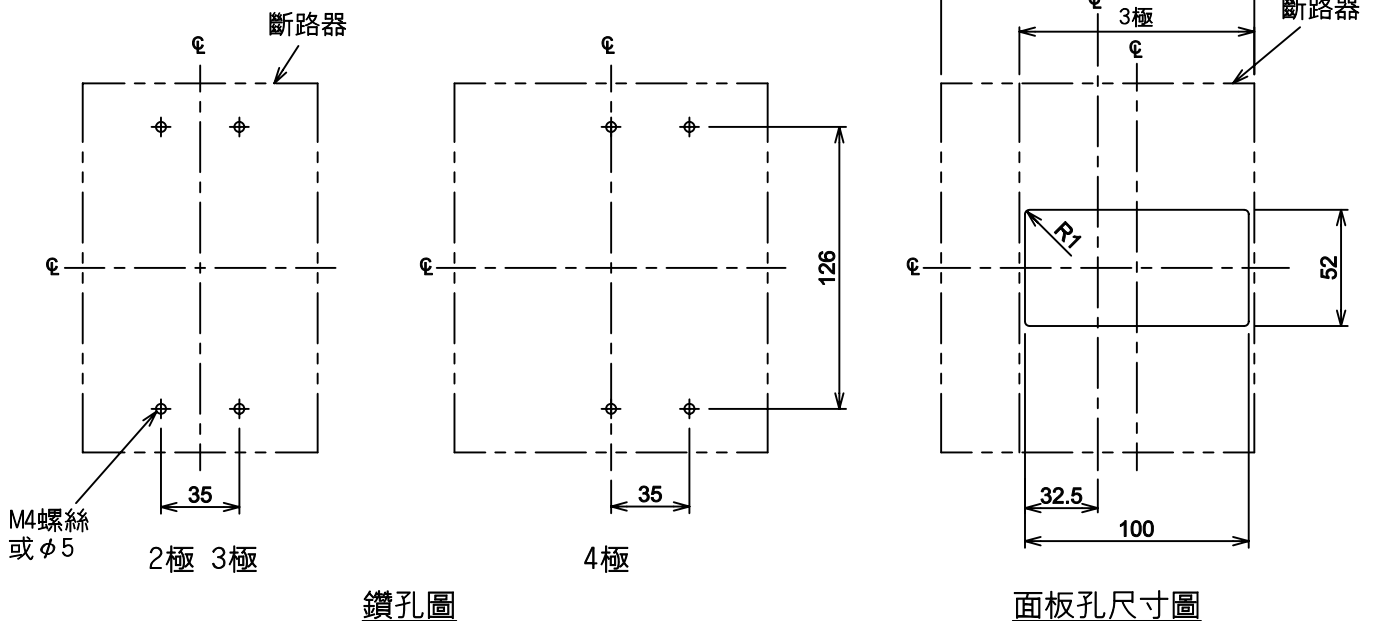

外型及安裝尺寸圖

NV250-CN • NV250-SN

自付接續
銅帶加工圖

鑽孔圖

面板孔尺寸圖