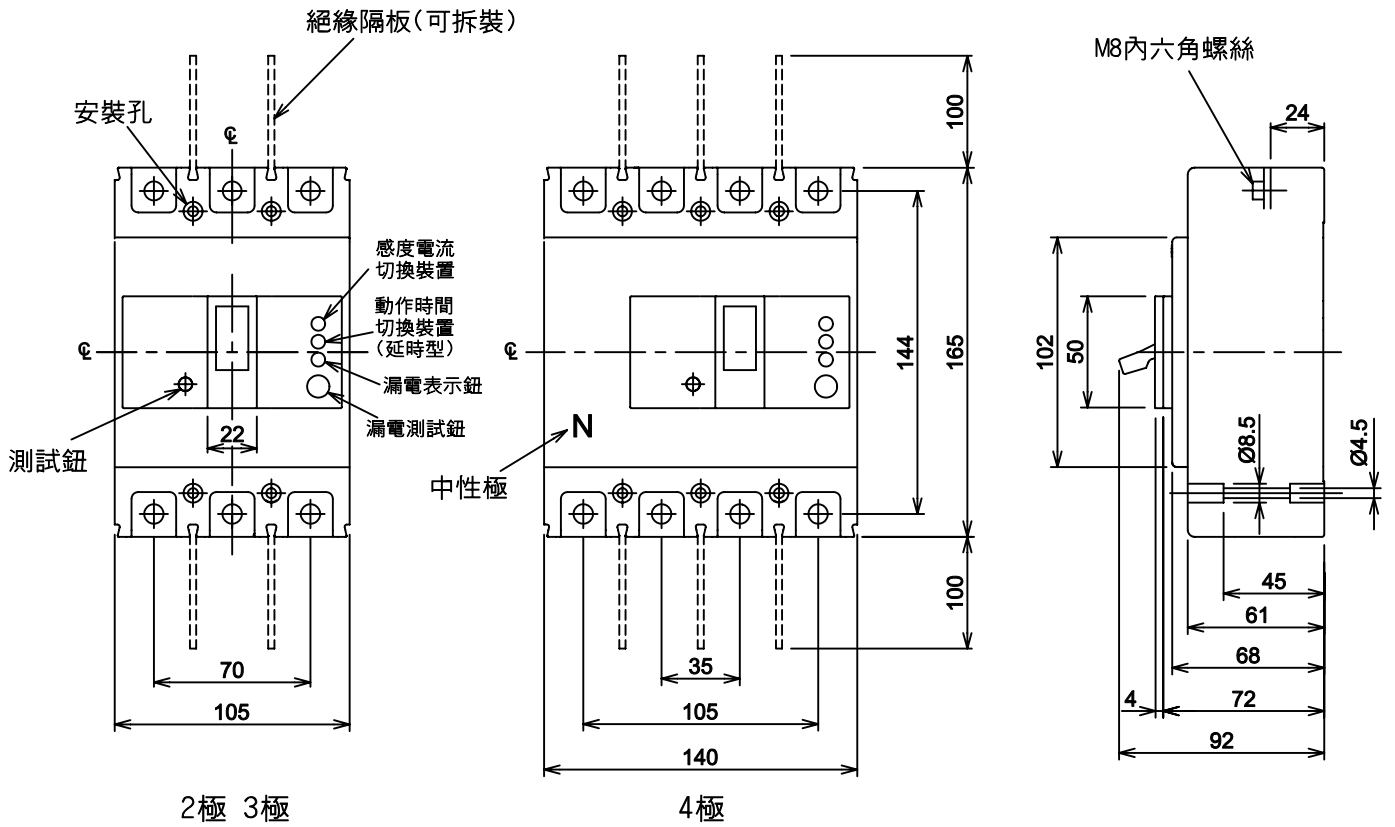

外型及安裝尺寸圖

NV250-CN • NV250-SN

自付接續
銅帶加工圖

鑽孔圖

面板孔尺寸圖