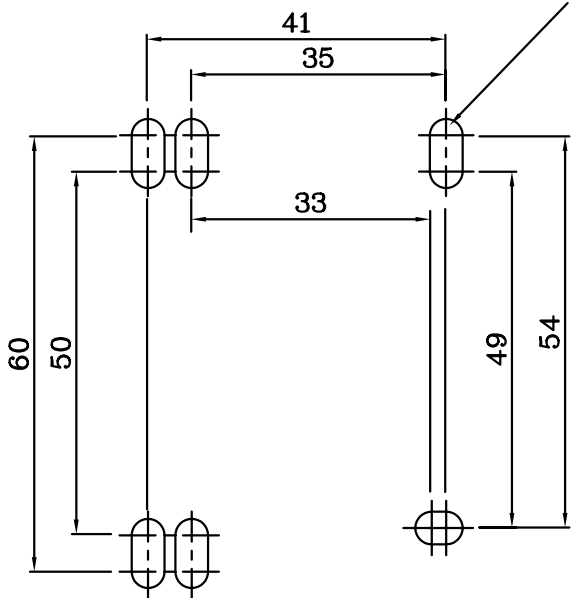

# S - 2xP12型

# MSO - P12型

M3.5X0.6  
附壓線板端子螺絲

6-M4 安裝孔

# MS - 2xP12型