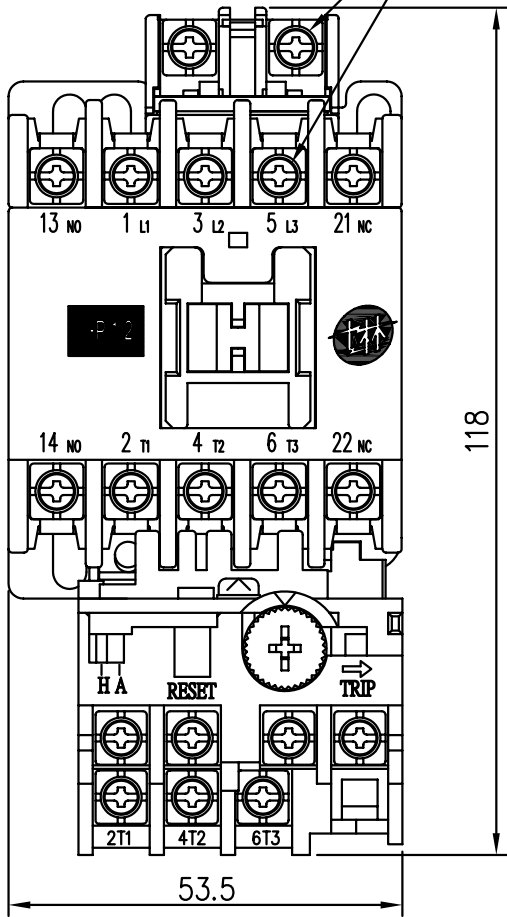

# S - 2xP12型

# MSO - P12型

M3.5X0.6  
附壓線板端子螺絲

6-M4 安裝孔

# MSO - 2xP12型

# MS - 2xP12型