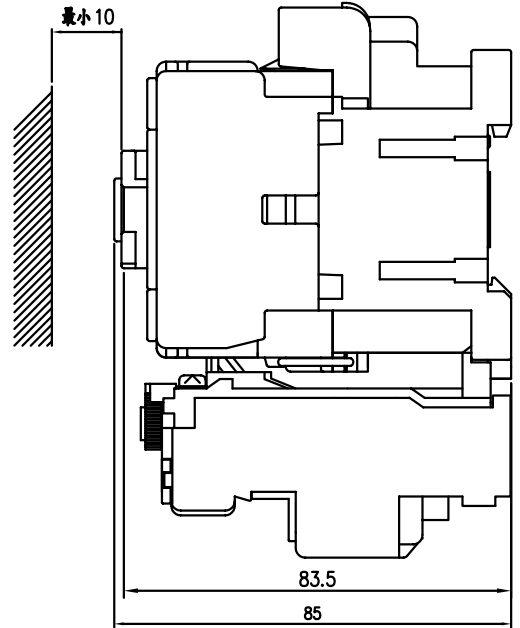

MSO - 2xP12型