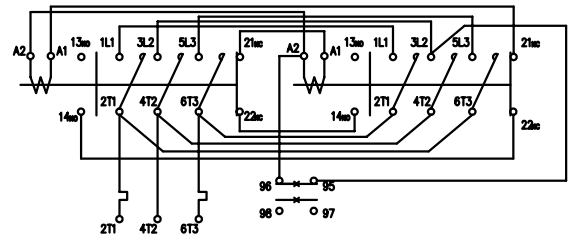

MSO - 2xP12型