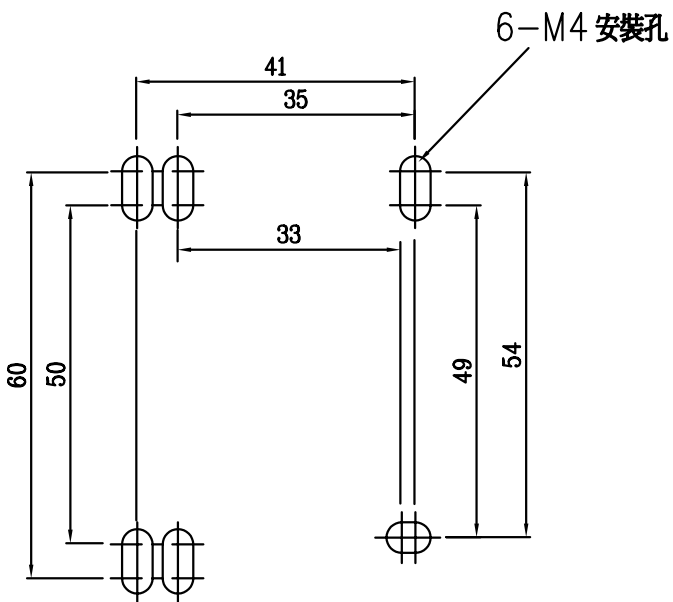

# S - 2xP12型

# MSO - P12型

M3.5X0.6  
附壓線板端子螺絲

6-M4 安裝孔

# MS - 2xP12型