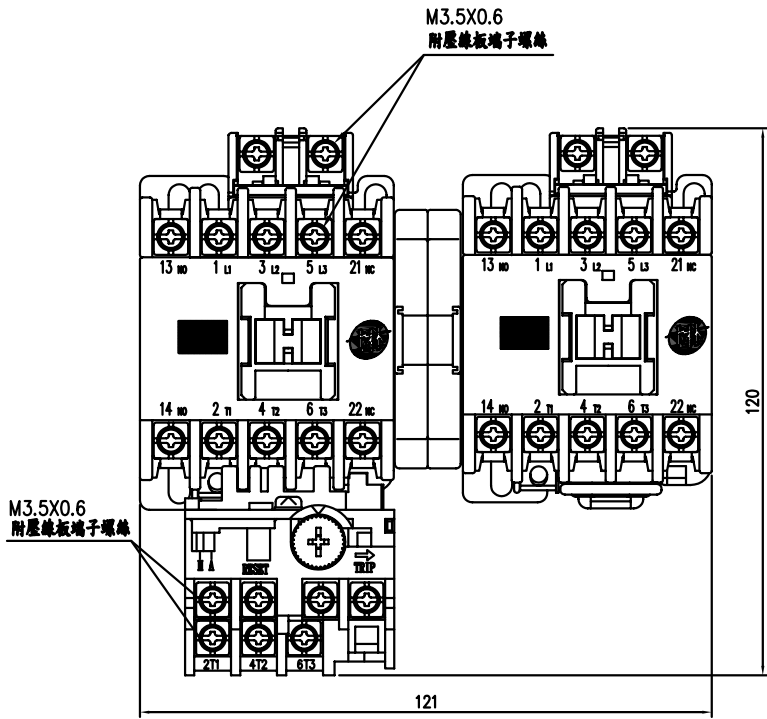

MSO - 2xP12型