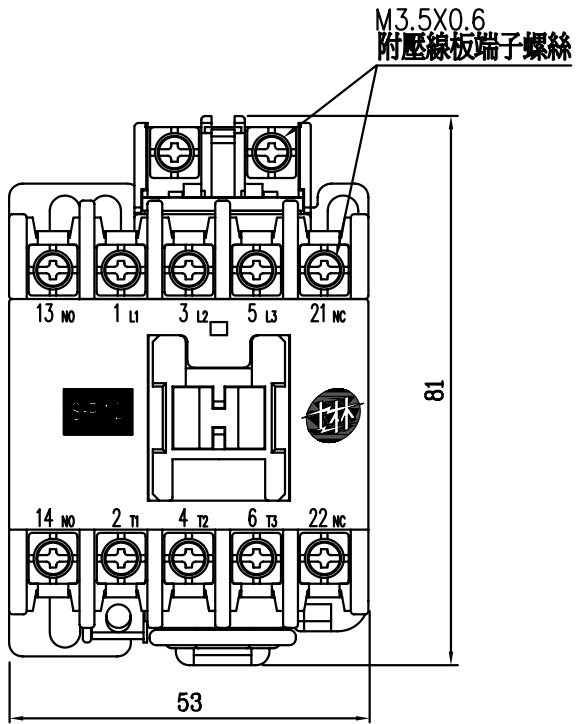

# S - 2xP12型

# MSO - P12型

M3.5X0.6  
附壓線板端子螺絲

6-M4 安裝孔

# MS - 2xP12型