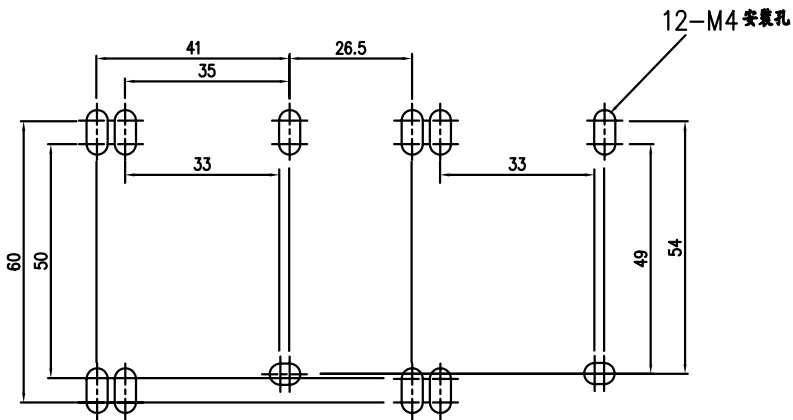

MSO - 2xP12型