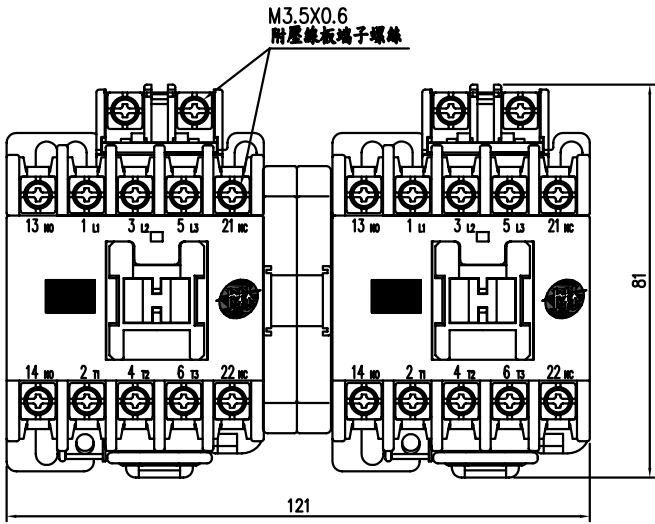

# S - 2xP12型

# MSO - P12型

M3.5X0.6  
附壓線板端子螺絲

6-M4 安裝孔

# MS - 2xP12型