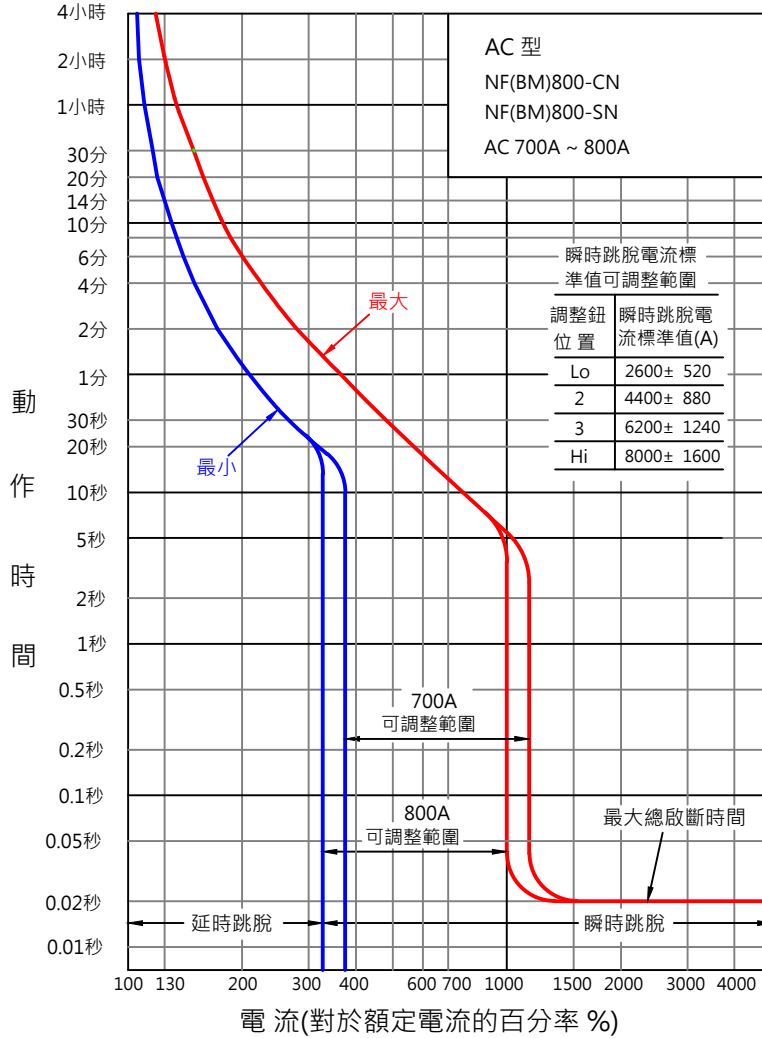

動作特性及溫度補正曲線圖

NF(BM)800-CN, 800-SN

動作特性曲線

溫度補正曲線