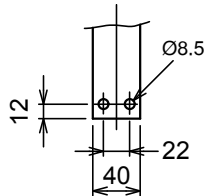

外型及安裝尺寸圖

NF(BM)800-CN • 800-SN • 800-HN • 800-RN

導帶最大厚度10t

自付接續
銅帶加工圖