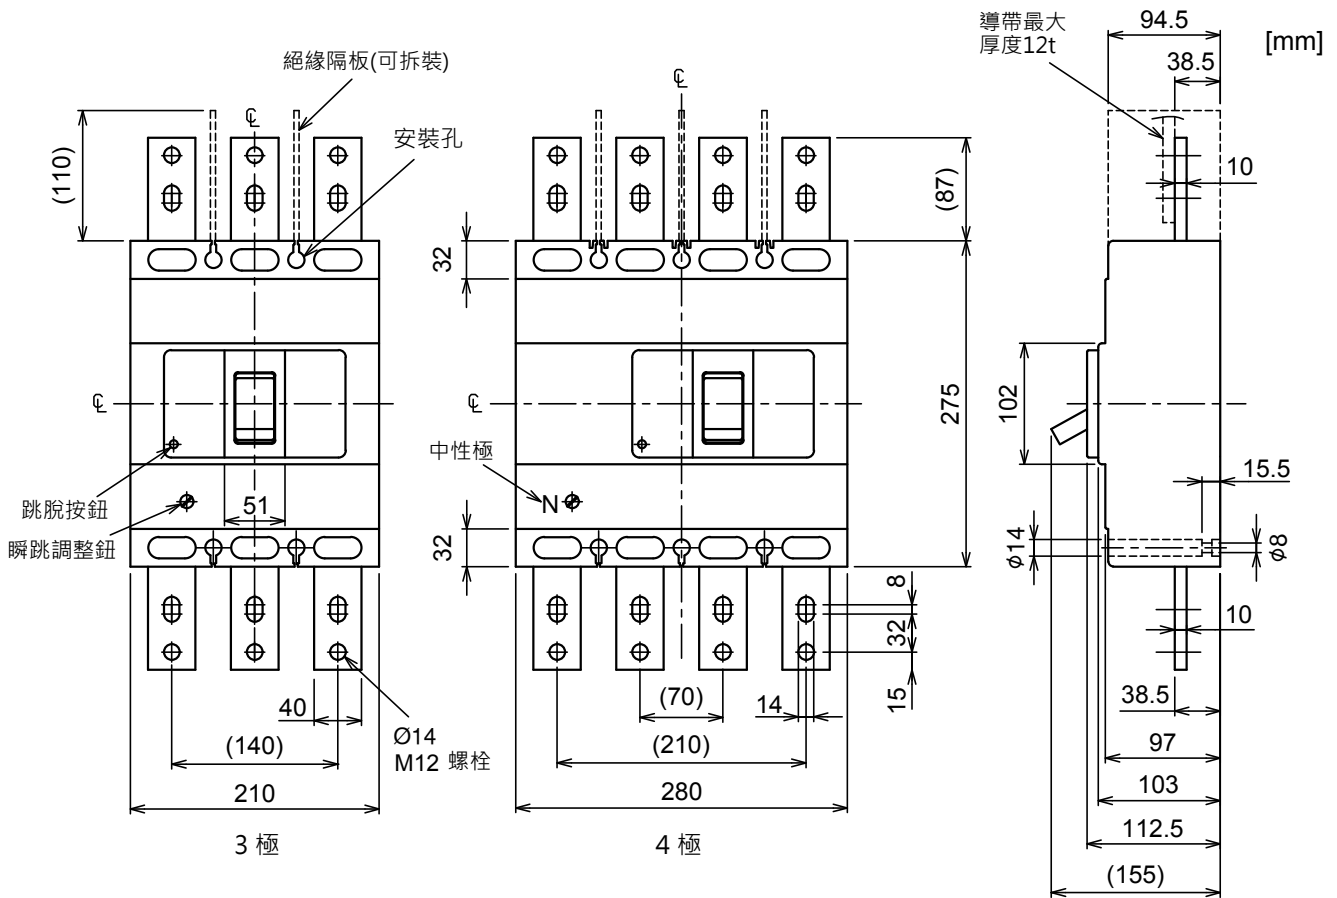

外型及安裝尺寸圖

NF(BM)800-CN • 800-SN • 800-HN • 800-RN

導帶最大厚度10t

自付接續
銅帶加工圖