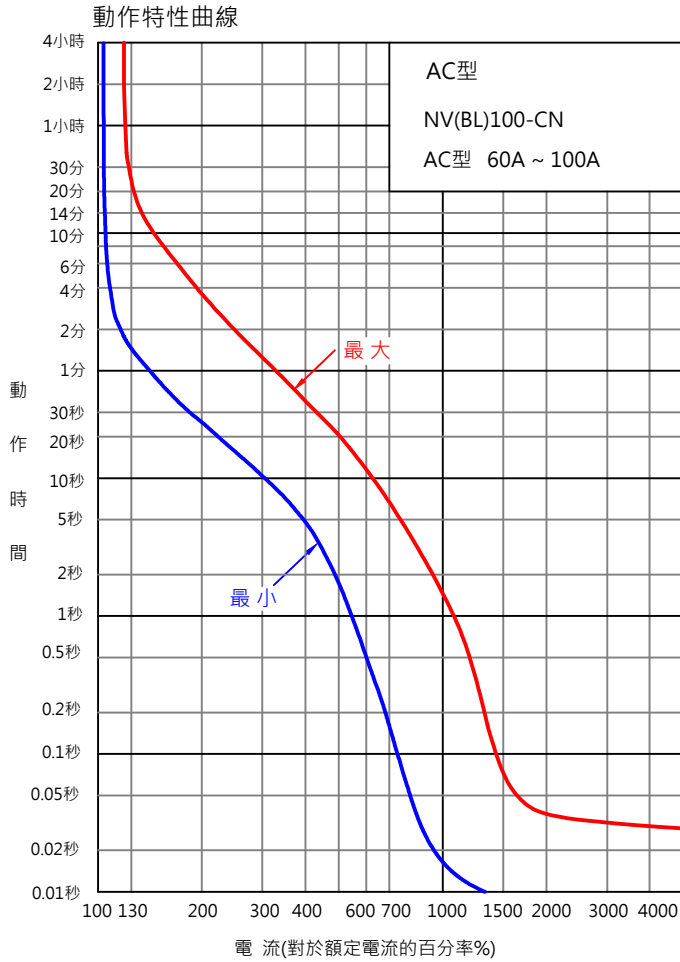

動作特性及溫度特性曲線圖

NV(BL)100-CN

溫度特性曲線

漏電跳脫特性曲線