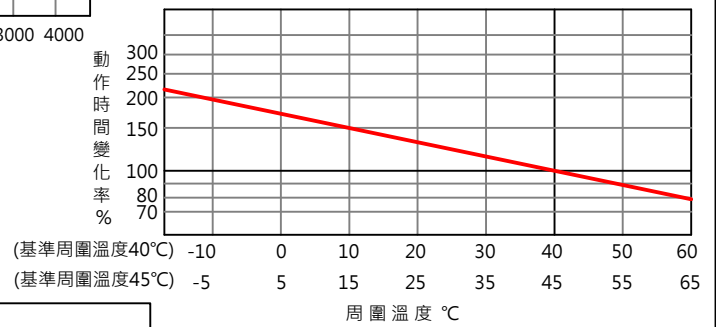

動作特性及溫度特性曲線圖

NV(BL)100-CN

溫度特性曲線

漏電跳脫特性曲線