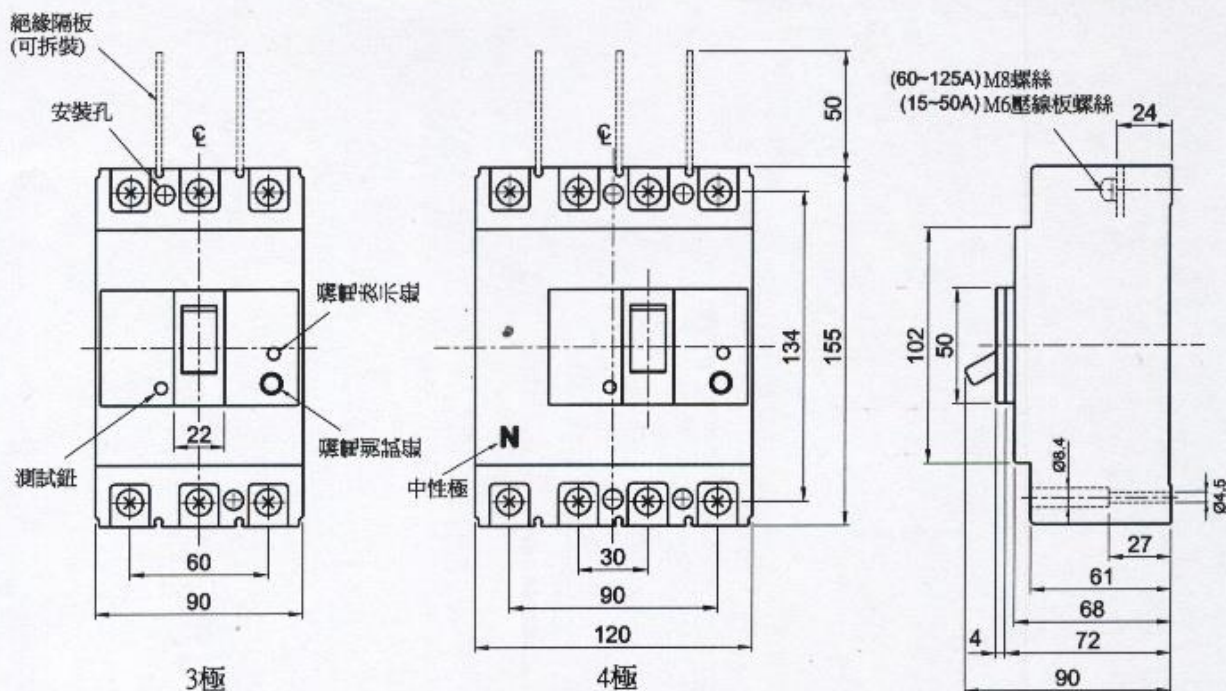

外型及安裝尺寸圖

NV100-CN · NV100-MN · NV100-SN · NV125-SN · NV125-HN

自付接續
銅帶加工圖

NV100,125外型尺寸圖