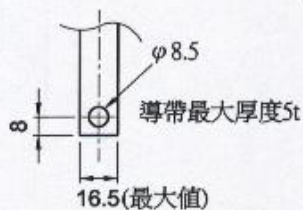

外型及安裝尺寸圖

NV100-CN · NV100-MN · NV100-SN · NV125-SN · NV125-HN

自付接續
銅帶加工圖

NV100,125外型尺寸圖