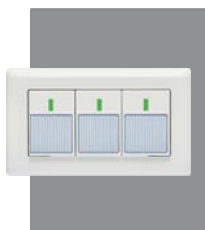

PW-5352 ▾

三開關
AC 15A 110V
另備 220V