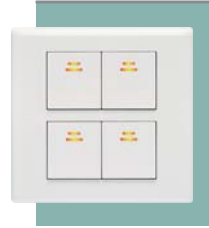

單聯蓋板(三孔)

A-6191 ▾

單聯蓋板(無孔)

A-6892 ▾

雙聯蓋板(無孔)

RE-101 ▾
單開關
AC 15A 110V
另備 220V

RE-102 ▾
雙開關
AC 15A 110V
另備 220V

RE-103 ▾
三開關
AC 15A 110V
另備 220V