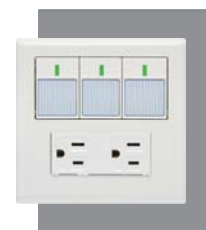

RE-5352-2W ▾

三開關 接地雙插座
開關 AC 15A 110V
插座 AC 15A 125V