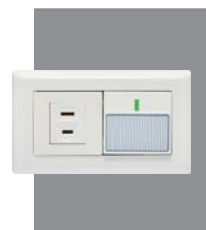

PW-4306 ▾

單開關 單插座
開關 AC 15A 110V
插座 AC 15A 125V