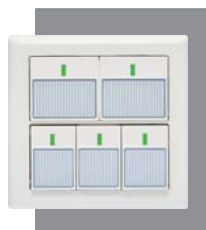

單開關
AC 15A 110V
另備 220V

PW-5252 ▾

雙開關
AC 15A 110V
另備 220V

PW-5352 ▾

三開關
AC 15A 110V
另備 220V

PW-5452 ▾

四開關
AC 15A 110V
另備 220V

PW-5552 ▾