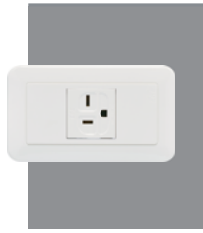

三插座
AC 15A 125V

FS-3002 ▾

冷氣H型插座
AC 15A 125V

• 鎖線式2.0 / 5.5²線專用

FS-3003 ▾

電鍋接地雙插座
AC 15A 125V

• 鎖線式2.0 / 5.5²線專用

FS-3620 ▾