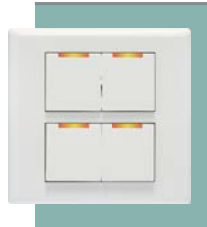

ET4

四開關
AC 15A 110V
另備 220V