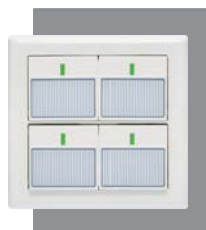

單開關
AC 15A 110V
另備 220V

PW-5252 ▾

雙開關
AC 15A 110V
另備 220V

PW-5352 ▾

三開關
AC 15A 110V
另備 220V

PW-5452 ▾

四開關
AC 15A 110V
另備 220V

PW-5552 ▾