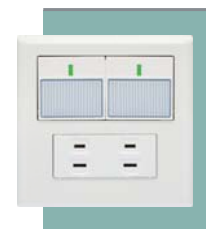

RE-5252-2R ▾

雙開關 雙插座
開關 AC 15A 110V
插座 AC 15A 125V