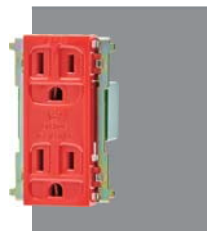

ERE1518S ▾

緊急插座主體
AC 15A 125V