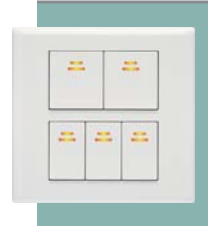

RE-105 ▾
五開關
AC 15A 110V
另備 220V