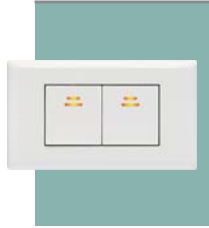

單聯蓋板(三孔)

A-6191 ▾

單聯蓋板(無孔)

A-6892 ▾

雙聯蓋板(無孔)

RE-101 ▾
單開關
AC 15A 110V
另備 220V

RE-102 ▾
雙開關
AC 15A 110V
另備 220V

RE-103 ▾
三開關
AC 15A 110V
另備 220V