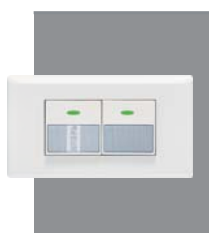

RE-5173FS-1 ▾

RE-5273FS-1 ▾

單開關 單通風扇延遲開關
AC 15A 110V
延遲: 負載160W以內使用

另備 220V