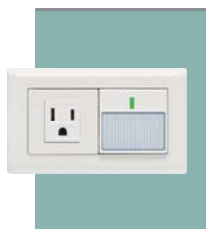

五開關
AC 15A 110V
另備 220V

PW-5652 ▾

六開關
AC 15A 110V
另備 220V

PW-4306 ▾

單開關 單插座
開關 AC 15A 110V
插座 AC 15A 125V

PW-4308 ▾

單開關 接地單插座
開關 AC 15A 110V
插座 AC 15A 125V

PW-818 ▾