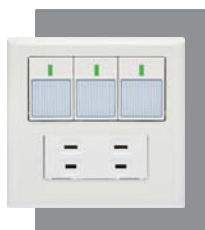

單開關 單調光
開關 AC 15A 110V
調光 AC 110V 400W
另備 220V

PW-5261 ▾

電鈴押扣
AC 15A 300V
另備 220V

RE-5252-2R ▾

雙開關 雙插座
開關 AC 15A 110V
插座 AC 15A 125V

RE-5252-2W ▾

雙開關 接地雙插座
開關 AC 15A 110V
插座 AC 15A 125V

• 燈具品牌及種類眾多，請先確認燈具之適用性，使用400W以內最佳