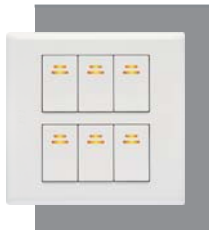

RE-106 ▾
六開關
AC 15A 110V
另備 220V