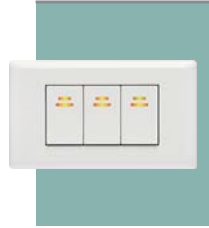

單聯蓋板(三孔)

A-6191 ▾

單聯蓋板(無孔)

A-6892 ▾

雙聯蓋板(無孔)

RE-101 ▾
單開關
AC 15A 110V
另備 220V

RE-102 ▾
雙開關
AC 15A 110V
另備 220V

RE-103 ▾
三開關
AC 15A 110V
另備 220V