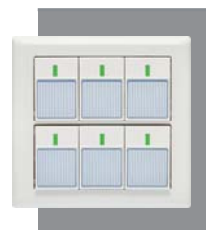

PW-5652 ▾

六開關
AC 15A 110V
另備 220V