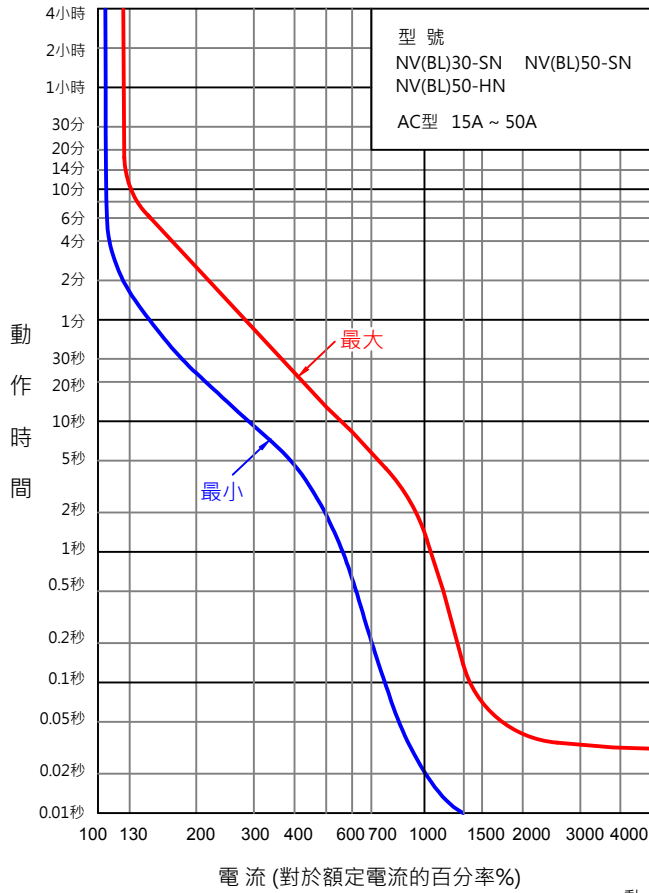

動作特性及溫度特性曲線圖

NV(BL)30-SN, 50-SN, 50-HN

動作特性曲線

溫度特性曲線

漏電跳脫特性曲線