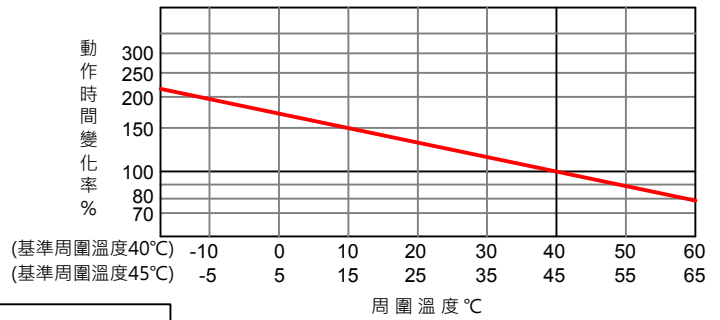

動作特性及溫度特性曲線圖

NV(BL)30-SN, 50-SN, 50-HN

動作特性曲線

溫度特性曲線

漏電跳脫特性曲線