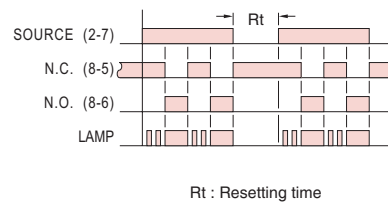

型式分類：

型號	TFK	AFK
輸出接點	1C	1C
時間範圍	2 sec	3 sec

接線圖：

時序圖：

TFK

AFK

外形尺寸：

TFK之N型(露出型)：使用 8PFA座