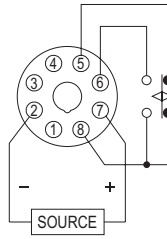

ANLY TIMER

TFK / AFK 閃爍繼電器

功能特性：

- 使用專用CMOS IC，具省電、穩定及準確之特性。
- 具有ON-OFF 時間相等，可調整往復動作時間之特性。
- 具有準確度高，往復誤差小於 $\pm 1\%$ 以下之特性。
- 具有CE認證。

規格：

操作電壓	DC(V): 12, 24 AC(V): 12, 24, 110, 220, 240
操作電壓範圍	額定操作電壓的85~110%
電源頻率	50 / 60 Hz
接點容量	250VAC 5A 電阻性負載
復歸時間	MAX 0.2sec
消耗功率	約2VA
使用壽命	機械: 5,000,000 次 電氣: 100,000 次(額定容量內)
使用周圍溫度	-10 ~ +50°C
使用周圍濕度	MAX 85%RH
重量	TFK約200g AFK約145g

型式分類：

型號	TFK	AFK
輸出接點	1C	1C
時間範圍	2 sec	3 sec

接線圖：

時序圖：

TFK

AFK

外形尺寸：

TFK之N型(露出型)：使用 8PFA座