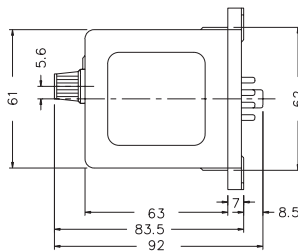

型式分類：

型號	TFK	AFK
輸出接點	1C	1C
時間範圍	2 sec	3 sec

接線圖：

時序圖：

TFK

AFK

外形尺寸：

TFK之N型(露出型)：使用 8PFA座