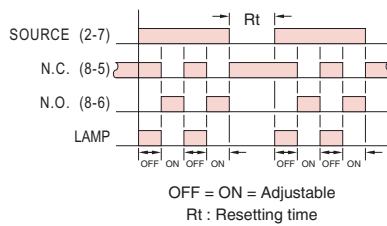

型式分類：

型號	TFK	AFK
輸出接點	1C	1C
時間範圍	2 sec	3 sec

接線圖：

時序圖：

TFK

AFK

外形尺寸：

TFK之N型(露出型)：使用 8PFA座