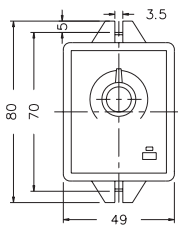

型式分類：

型號	TFK	AFK
輸出接點	1C	1C
時間範圍	2 sec	3 sec

接線圖：

時序圖：

TFK

AFK

外形尺寸：

TFK之N型(露出型)：使用 8PFA座