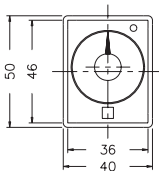

AFK之N型(露出型)：使用 PF085A座及FH-3