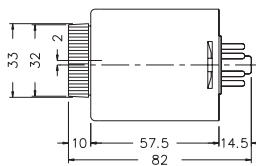

安良電氣有限公司

<http://www.anly.com.tw>

台北總公司：台北縣新莊市福壽街202巷19號
TEL: (02)2996-3202 FAX: (02)2996-2017

台中分公司：台中市北區進化路351巷6號
TEL: (04)2360-0434 FAX: (04)2360-0414

高雄分公司：高雄市苓雅區四維三路89之1號
TEL: (07)331-6490 FAX: (07)334-6419

香港分公司：香港九龍太子道141號長榮大廈13字樓K座
TEL: 2397-2505 FAX: 2397-6080

上海分公司：上海市靜安區新閘路831號13G室

TEL: (021)6218-3300 FAX: (021)6217-5911

郵編：200041

馬來西亞：NO.1, JALAN 6/89B, KAWASAN

分公司：PERINDUSTRIAN TRISEGI, BATU 3½ OFF

JALAN SUNGEEI BESI, 57100

KUALA LUMPUR, MALAYSIA

TEL: (03)7983-5758 FAX: (03)7981-5052