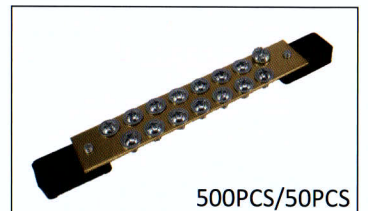

Grounding Terminal Plate

接地端子板 Grounding Terminal Plate

WJ-9003
接地端子板 3P
Grounding Terminal Plate

WJ-9004
接地端子板 4P
Grounding Terminal Plate

WJ-9005
接地端子板 5P
Grounding Terminal Plate

WJ-9203
接地端子板 3P 雙電木
Grounding Terminal Plate

WJ-9204
接地端子板 4P 雙電木
Grounding Terminal Plate

WJ-9205
接地端子板 5P 雙電木
Grounding Terminal Plate

WJ-9006
接地端子板 6P
Grounding Terminal Plate

WJ-9206
接地端子板 6P 雙電木
Grounding Terminal Plate

WJ-9007
接地端子板 7P
Grounding Terminal Plate

WJ-9008
接地端子板 8P
Grounding Terminal Plate

WJ-9009
接地端子板 9P
Grounding Terminal Plate

WJ-9010
接地端子板 10P
Grounding Terminal Plate

WJ-9012
接地端子板 12P
Grounding Terminal Plate

WJ-9014
接地端子板 14P
Grounding Terminal Plate

WJ-9016
接地端子板 16P
Grounding Terminal Plate

WJ-9018
接地端子板 18P
Grounding Terminal Plate

WJ-9020
接地端子板 20P
Grounding Terminal Plate

WJ-9022
接地端子板 22P
Grounding Terminal Plate

WJ-9024
接地端子板 24P
Grounding Terminal Plate