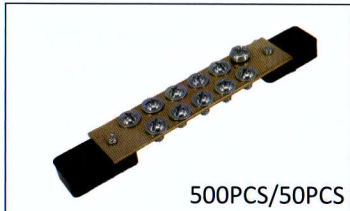

Grounding Terminal Plate

接地端子板 Grounding Terminal Plate

WJ-9003
接地端子板 3P
Grounding Terminal Plate

WJ-9004
接地端子板 4P
Grounding Terminal Plate

WJ-9005
接地端子板 5P
Grounding Terminal Plate

WJ-9203
接地端子板 3P 雙電木
Grounding Terminal Plate

WJ-9204
接地端子板 4P 雙電木
Grounding Terminal Plate

WJ-9205
接地端子板 5P 雙電木
Grounding Terminal Plate

WJ-9006
接地端子板 6P
Grounding Terminal Plate

WJ-9206
接地端子板 6P 雙電木
Grounding Terminal Plate

WJ-9007
接地端子板 7P
Grounding Terminal Plate

WJ-9008
接地端子板 8P
Grounding Terminal Plate

WJ-9009
接地端子板 9P
Grounding Terminal Plate

WJ-9010
接地端子板 10P
Grounding Terminal Plate

WJ-9012
接地端子板 12P
Grounding Terminal Plate

WJ-9014
接地端子板 14P
Grounding Terminal Plate