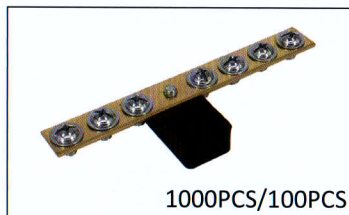

Grounding Terminal Plate

接地端子板 Grounding Terminal Plate

WJ-9003
接地端子板 3P
Grounding Terminal Plate

WJ-9004
接地端子板 4P
Grounding Terminal Plate

WJ-9005
接地端子板 5P
Grounding Terminal Plate

WJ-9203
接地端子板 3P 雙電木
Grounding Terminal Plate

WJ-9204
接地端子板 4P 雙電木
Grounding Terminal Plate

WJ-9205
接地端子板 5P 雙電木
Grounding Terminal Plate

WJ-9006
接地端子板 6P
Grounding Terminal Plate

WJ-9206
接地端子板 6P 雙電木
Grounding Terminal Plate

WJ-9007
接地端子板 7P
Grounding Terminal Plate

WJ-9008
接地端子板 8P
Grounding Terminal Plate

WJ-9009
接地端子板 9P
Grounding Terminal Plate

WJ-9010
接地端子板 10P
Grounding Terminal Plate

WJ-9012
接地端子板 12P
Grounding Terminal Plate

WJ-9014
接地端子板 14P
Grounding Terminal Plate