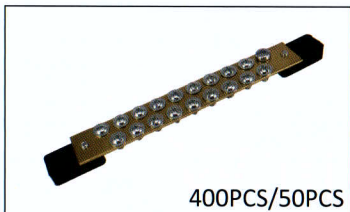

Grounding Terminal Plate

接地端子板 Grounding Terminal Plate

WJ-9003
接地端子板 3P
Grounding Terminal Plate

WJ-9004
接地端子板 4P
Grounding Terminal Plate

WJ-9005
接地端子板 5P
Grounding Terminal Plate

WJ-9203
接地端子板 3P 雙電木
Grounding Terminal Plate

WJ-9204
接地端子板 4P 雙電木
Grounding Terminal Plate

WJ-9205
接地端子板 5P 雙電木
Grounding Terminal Plate

WJ-9006
接地端子板 6P
Grounding Terminal Plate

WJ-9206
接地端子板 6P 雙電木
Grounding Terminal Plate

WJ-9007
接地端子板 7P
Grounding Terminal Plate

WJ-9008
接地端子板 8P
Grounding Terminal Plate

WJ-9009
接地端子板 9P
Grounding Terminal Plate

WJ-9010
接地端子板 10P
Grounding Terminal Plate

WJ-9012
接地端子板 12P
Grounding Terminal Plate

WJ-9014
接地端子板 14P
Grounding Terminal Plate

WJ-9016
接地端子板 16P
Grounding Terminal Plate

WJ-9018
接地端子板 18P
Grounding Terminal Plate

WJ-9020
接地端子板 20P
Grounding Terminal Plate

WJ-9022
接地端子板 22P
Grounding Terminal Plate

WJ-9024
接地端子板 24P
Grounding Terminal Plate