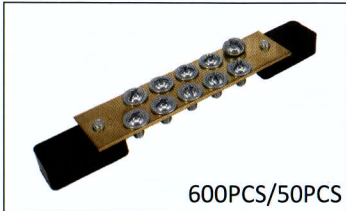

Grounding Terminal Plate

接地端子板 Grounding Terminal Plate

WJ-9003
接地端子板 3P
Grounding Terminal Plate

WJ-9004
接地端子板 4P
Grounding Terminal Plate

WJ-9005
接地端子板 5P
Grounding Terminal Plate

WJ-9203
接地端子板 3P 雙電木
Grounding Terminal Plate

WJ-9204
接地端子板 4P 雙電木
Grounding Terminal Plate

WJ-9205
接地端子板 5P 雙電木
Grounding Terminal Plate

WJ-9006
接地端子板 6P
Grounding Terminal Plate

WJ-9206
接地端子板 6P 雙電木
Grounding Terminal Plate

WJ-9007
接地端子板 7P
Grounding Terminal Plate

WJ-9008
接地端子板 8P
Grounding Terminal Plate

WJ-9009
接地端子板 9P
Grounding Terminal Plate

WJ-9010
接地端子板 10P
Grounding Terminal Plate

WJ-9012
接地端子板 12P
Grounding Terminal Plate

WJ-9014
接地端子板 14P
Grounding Terminal Plate