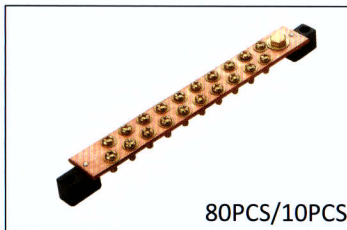

WJ-9305
大電力端子板 5P
Grounding Terminal Plate Power

WJ-9306
大電力端子板 6P
Grounding Terminal Plate Power

WJ-9307
大電力端子板 7P
Grounding Terminal Plate Power

WJ-9310
大電力端子板 10P
Grounding Terminal Plate Power

動力端子板 Grounding Terminal Plate Power

WJ-9105
動力端子板 5P
Grounding Terminal Plate Power

WJ-9106
動力端子板 6P
Grounding Terminal Plate Power

WJ-9107
動力端子板 7P
Grounding Terminal Plate Power

WJ-9110
動力端子板 10P
Grounding Terminal Plate Power

WJ-9112
動力端子板 12P
Grounding Terminal Plate Power

WJ-9114
動力端子板 14P
Grounding Terminal Plate Power

WJ-9118
動力端子板 18P
Grounding Terminal Plate Power

WJ-9120
動力端子板 20P
Grounding Terminal Plate Power

WJ-9122
動力端子板 22P
Grounding Terminal Plate Power

WJ-9124
動力端子板 24P
Grounding Terminal Plate Power