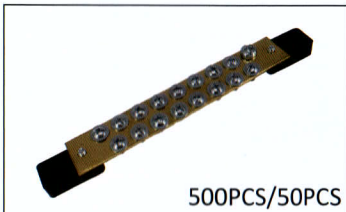

Grounding Terminal Plate

接地端子板 Grounding Terminal Plate

WJ-9003
接地端子板 3P
Grounding Terminal Plate

WJ-9004
接地端子板 4P
Grounding Terminal Plate

WJ-9005
接地端子板 5P
Grounding Terminal Plate

WJ-9203
接地端子板 3P 雙電木
Grounding Terminal Plate

WJ-9204
接地端子板 4P 雙電木
Grounding Terminal Plate

WJ-9205
接地端子板 5P 雙電木
Grounding Terminal Plate

WJ-9006
接地端子板 6P
Grounding Terminal Plate

WJ-9206
接地端子板 6P 雙電木
Grounding Terminal Plate

WJ-9007
接地端子板 7P
Grounding Terminal Plate

WJ-9008
接地端子板 8P
Grounding Terminal Plate

WJ-9009
接地端子板 9P
Grounding Terminal Plate

WJ-9010
接地端子板 10P
Grounding Terminal Plate

WJ-9012
接地端子板 12P
Grounding Terminal Plate

WJ-9014
接地端子板 14P
Grounding Terminal Plate

WJ-9016
接地端子板 16P
Grounding Terminal Plate

WJ-9018
接地端子板 18P
Grounding Terminal Plate

WJ-9020
接地端子板 20P
Grounding Terminal Plate

WJ-9022
接地端子板 22P
Grounding Terminal Plate

WJ-9024
接地端子板 24P
Grounding Terminal Plate