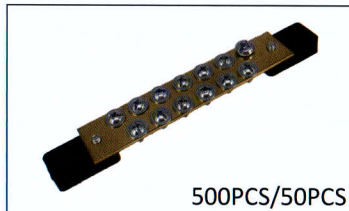

Grounding Terminal Plate

接地端子板 Grounding Terminal Plate

WJ-9003
接地端子板 3P
Grounding Terminal Plate

WJ-9004
接地端子板 4P
Grounding Terminal Plate

WJ-9005
接地端子板 5P
Grounding Terminal Plate

WJ-9203
接地端子板 3P 雙電木
Grounding Terminal Plate

WJ-9204
接地端子板 4P 雙電木
Grounding Terminal Plate

WJ-9205
接地端子板 5P 雙電木
Grounding Terminal Plate

WJ-9006
接地端子板 6P
Grounding Terminal Plate

WJ-9206
接地端子板 6P 雙電木
Grounding Terminal Plate

WJ-9007
接地端子板 7P
Grounding Terminal Plate

WJ-9008
接地端子板 8P
Grounding Terminal Plate

WJ-9009
接地端子板 9P
Grounding Terminal Plate

WJ-9010
接地端子板 10P
Grounding Terminal Plate

WJ-9012
接地端子板 12P
Grounding Terminal Plate

WJ-9014
接地端子板 14P
Grounding Terminal Plate