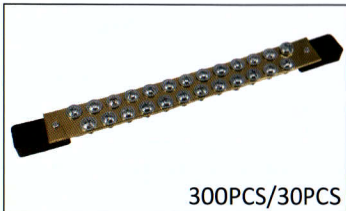

WJ-9008
接地端子板 8P
Grounding Terminal Plate

WJ-9009
接地端子板 9P
Grounding Terminal Plate

WJ-9010
接地端子板 10P
Grounding Terminal Plate

WJ-9012
接地端子板 12P
Grounding Terminal Plate

WJ-9014
接地端子板 14P
Grounding Terminal Plate

WJ-9016
接地端子板 16P
Grounding Terminal Plate

WJ-9018
接地端子板 18P
Grounding Terminal Plate

WJ-9020
接地端子板 20P
Grounding Terminal Plate

WJ-9022
接地端子板 22P
Grounding Terminal Plate

WJ-9024
接地端子板 24P
Grounding Terminal Plate

WJ-9026
接地端子板 26P
Grounding Terminal Plate

Grounding Terminal Plate Power

大電力端子板 Grounding Terminal Plate Power

WJ-9303
大電力端子板 3P
Grounding Terminal Plate Power

WJ-9304
大電力端子板 4P
Grounding Terminal Plate Power