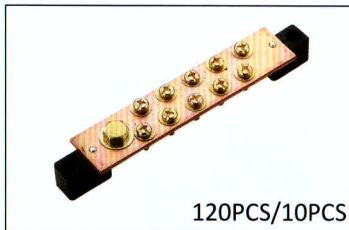

WJ-9026
接地端子板 26P
Grounding Terminal Plate

Grounding Terminal Plate Power

大電力端子板 Grounding Terminal Plate Power

WJ-9303
大電力端子板 3P
Grounding Terminal Plate Power

WJ-9304
大電力端子板 4P
Grounding Terminal Plate Power

WJ-9305
大電力端子板 5P
Grounding Terminal Plate Power

WJ-9306
大電力端子板 6P
Grounding Terminal Plate Power

WJ-9307
大電力端子板 7P
Grounding Terminal Plate Power

WJ-9310
大電力端子板 10P
Grounding Terminal Plate Power

動力端子板 Grounding Terminal Plate Power

WJ-9105
動力端子板 5P
Grounding Terminal Plate Power

WJ-9106
動力端子板 6P
Grounding Terminal Plate Power

WJ-9107
動力端子板 7P
Grounding Terminal Plate Power

WJ-9110
動力端子板 10P
Grounding Terminal Plate Power

WJ-9112
動力端子板 12P
Grounding Terminal Plate Power