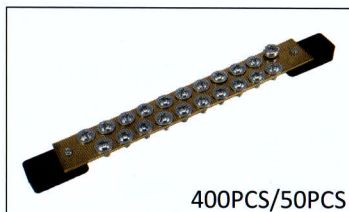

Grounding Terminal Plate

接地端子板 Grounding Terminal Plate

WJ-9003
接地端子板 3P
Grounding Terminal Plate

WJ-9004
接地端子板 4P
Grounding Terminal Plate

WJ-9005
接地端子板 5P
Grounding Terminal Plate

WJ-9203
接地端子板 3P 雙電木
Grounding Terminal Plate

WJ-9204
接地端子板 4P 雙電木
Grounding Terminal Plate

WJ-9205
接地端子板 5P 雙電木
Grounding Terminal Plate

WJ-9006
接地端子板 6P
Grounding Terminal Plate

WJ-9206
接地端子板 6P 雙電木
Grounding Terminal Plate

WJ-9007
接地端子板 7P
Grounding Terminal Plate

WJ-9008
接地端子板 8P
Grounding Terminal Plate

WJ-9009
接地端子板 9P
Grounding Terminal Plate

WJ-9010
接地端子板 10P
Grounding Terminal Plate

WJ-9012
接地端子板 12P
Grounding Terminal Plate

WJ-9014
接地端子板 14P
Grounding Terminal Plate

WJ-9016
接地端子板 16P
Grounding Terminal Plate

WJ-9018
接地端子板 18P
Grounding Terminal Plate

WJ-9020
接地端子板 20P
Grounding Terminal Plate

WJ-9022
接地端子板 22P
Grounding Terminal Plate

WJ-9024
接地端子板 24P
Grounding Terminal Plate