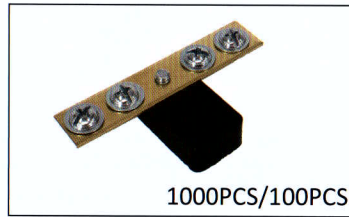

Grounding Terminal Plate

接地端子板 Grounding Terminal Plate

WJ-9003
接地端子板 3P
Grounding Terminal Plate

WJ-9004
接地端子板 4P
Grounding Terminal Plate

WJ-9005
接地端子板 5P
Grounding Terminal Plate

WJ-9203
接地端子板 3P 雙電木
Grounding Terminal Plate

WJ-9204
接地端子板 4P 雙電木
Grounding Terminal Plate

WJ-9205
接地端子板 5P 雙電木
Grounding Terminal Plate

WJ-9006
接地端子板 6P
Grounding Terminal Plate

WJ-9206
接地端子板 6P 雙電木
Grounding Terminal Plate

WJ-9007
接地端子板 7P
Grounding Terminal Plate

WJ-9008
接地端子板 8P
Grounding Terminal Plate

WJ-9009
接地端子板 9P
Grounding Terminal Plate

WJ-9010
接地端子板 10P
Grounding Terminal Plate

WJ-9012
接地端子板 12P
Grounding Terminal Plate

WJ-9014
接地端子板 14P
Grounding Terminal Plate