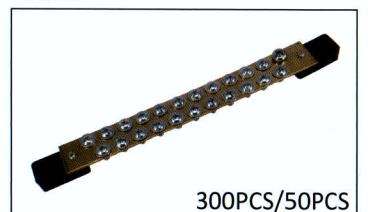

Grounding Terminal Plate

接地端子板 Grounding Terminal Plate

WJ-9003
接地端子板 3P
Grounding Terminal Plate

WJ-9004
接地端子板 4P
Grounding Terminal Plate

WJ-9005
接地端子板 5P
Grounding Terminal Plate

WJ-9203
接地端子板 3P 雙電木
Grounding Terminal Plate

WJ-9204
接地端子板 4P 雙電木
Grounding Terminal Plate

WJ-9205
接地端子板 5P 雙電木
Grounding Terminal Plate

WJ-9006
接地端子板 6P
Grounding Terminal Plate

WJ-9206
接地端子板 6P 雙電木
Grounding Terminal Plate

WJ-9007
接地端子板 7P
Grounding Terminal Plate

WJ-9008
接地端子板 8P
Grounding Terminal Plate

WJ-9009
接地端子板 9P
Grounding Terminal Plate

WJ-9010
接地端子板 10P
Grounding Terminal Plate

WJ-9012
接地端子板 12P
Grounding Terminal Plate

WJ-9014
接地端子板 14P
Grounding Terminal Plate

WJ-9016
接地端子板 16P
Grounding Terminal Plate

WJ-9018
接地端子板 18P
Grounding Terminal Plate

WJ-9020
接地端子板 20P
Grounding Terminal Plate

WJ-9022
接地端子板 22P
Grounding Terminal Plate

WJ-9024
接地端子板 24P
Grounding Terminal Plate