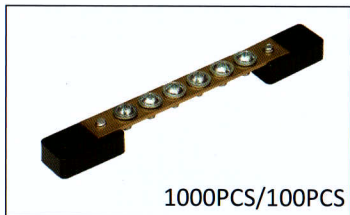

Grounding Terminal Plate

接地端子板 Grounding Terminal Plate

WJ-9003
接地端子板 3P
Grounding Terminal Plate

WJ-9004
接地端子板 4P
Grounding Terminal Plate

WJ-9005
接地端子板 5P
Grounding Terminal Plate

WJ-9203
接地端子板 3P 雙電木
Grounding Terminal Plate

WJ-9204
接地端子板 4P 雙電木
Grounding Terminal Plate

WJ-9205
接地端子板 5P 雙電木
Grounding Terminal Plate

WJ-9006
接地端子板 6P
Grounding Terminal Plate

WJ-9206
接地端子板 6P 雙電木
Grounding Terminal Plate

WJ-9007
接地端子板 7P
Grounding Terminal Plate