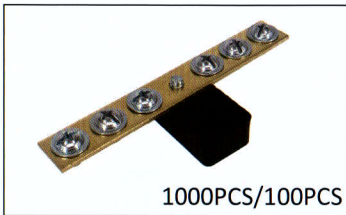

Grounding Terminal Plate

接地端子板 Grounding Terminal Plate

WJ-9003
接地端子板 3P
Grounding Terminal Plate

WJ-9004
接地端子板 4P
Grounding Terminal Plate

WJ-9005
接地端子板 5P
Grounding Terminal Plate

WJ-9203
接地端子板 3P 雙電木
Grounding Terminal Plate

WJ-9204
接地端子板 4P 雙電木
Grounding Terminal Plate

WJ-9205
接地端子板 5P 雙電木
Grounding Terminal Plate

WJ-9006
接地端子板 6P
Grounding Terminal Plate

WJ-9206
接地端子板 6P 雙電木
Grounding Terminal Plate

WJ-9007
接地端子板 7P
Grounding Terminal Plate