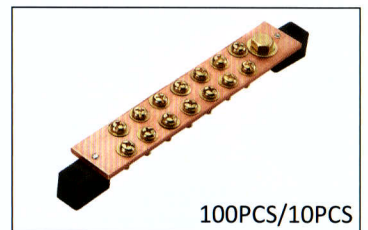

WJ-9305
大電力端子板 5P
Grounding Terminal Plate Power

WJ-9306
大電力端子板 6P
Grounding Terminal Plate Power

WJ-9307
大電力端子板 7P
Grounding Terminal Plate Power

WJ-9310
大電力端子板 10P
Grounding Terminal Plate Power

動力端子板 Grounding Terminal Plate Power

WJ-9105
動力端子板 5P
Grounding Terminal Plate Power

WJ-9106
動力端子板 6P
Grounding Terminal Plate Power

WJ-9107
動力端子板 7P
Grounding Terminal Plate Power

WJ-9110
動力端子板 10P
Grounding Terminal Plate Power

WJ-9112
動力端子板 12P
Grounding Terminal Plate Power

WJ-9114
動力端子板 14P
Grounding Terminal Plate Power

WJ-9118
動力端子板 18P
Grounding Terminal Plate Power

WJ-9120
動力端子板 20P
Grounding Terminal Plate Power

WJ-9122
動力端子板 22P
Grounding Terminal Plate Power

WJ-9124
動力端子板 24P
Grounding Terminal Plate Power