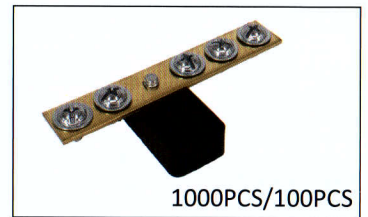

Grounding Terminal Plate

接地端子板 Grounding Terminal Plate

WJ-9003
接地端子板 3P
Grounding Terminal Plate

WJ-9004
接地端子板 4P
Grounding Terminal Plate

WJ-9005
接地端子板 5P
Grounding Terminal Plate

WJ-9203
接地端子板 3P 雙電木
Grounding Terminal Plate

WJ-9204
接地端子板 4P 雙電木
Grounding Terminal Plate

WJ-9205
接地端子板 5P 雙電木
Grounding Terminal Plate

WJ-9006
接地端子板 6P
Grounding Terminal Plate

WJ-9206
接地端子板 6P 雙電木
Grounding Terminal Plate

WJ-9007
接地端子板 7P
Grounding Terminal Plate

WJ-9008
接地端子板 8P
Grounding Terminal Plate

WJ-9009
接地端子板 9P
Grounding Terminal Plate

WJ-9010
接地端子板 10P
Grounding Terminal Plate

WJ-9012
接地端子板 12P
Grounding Terminal Plate

WJ-9014
接地端子板 14P
Grounding Terminal Plate