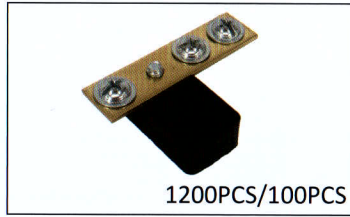

Grounding Terminal Plate

接地端子板 Grounding Terminal Plate

WJ-9003
接地端子板 3P
Grounding Terminal Plate

WJ-9004
接地端子板 4P
Grounding Terminal Plate

WJ-9005
接地端子板 5P
Grounding Terminal Plate

WJ-9203
接地端子板 3P 雙電木
Grounding Terminal Plate

WJ-9204
接地端子板 4P 雙電木
Grounding Terminal Plate

WJ-9205
接地端子板 5P 雙電木
Grounding Terminal Plate

WJ-9006
接地端子板 6P
Grounding Terminal Plate

WJ-9206
接地端子板 6P 雙電木
Grounding Terminal Plate

WJ-9007
接地端子板 7P
Grounding Terminal Plate

WJ-9008
接地端子板 8P
Grounding Terminal Plate

WJ-9009
接地端子板 9P
Grounding Terminal Plate

WJ-9010
接地端子板 10P
Grounding Terminal Plate

WJ-9012
接地端子板 12P
Grounding Terminal Plate

WJ-9014
接地端子板 14P
Grounding Terminal Plate