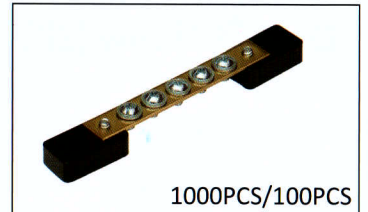

Grounding Terminal Plate

接地端子板 Grounding Terminal Plate

WJ-9003
接地端子板 3P
Grounding Terminal Plate

WJ-9004
接地端子板 4P
Grounding Terminal Plate

WJ-9005
接地端子板 5P
Grounding Terminal Plate

WJ-9203
接地端子板 3P 雙電木
Grounding Terminal Plate

WJ-9204
接地端子板 4P 雙電木
Grounding Terminal Plate

WJ-9205
接地端子板 5P 雙電木
Grounding Terminal Plate

WJ-9006
接地端子板 6P
Grounding Terminal Plate

WJ-9206
接地端子板 6P 雙電木
Grounding Terminal Plate

WJ-9007
接地端子板 7P
Grounding Terminal Plate

WJ-9008
接地端子板 8P
Grounding Terminal Plate

WJ-9009
接地端子板 9P
Grounding Terminal Plate

WJ-9010
接地端子板 10P
Grounding Terminal Plate

WJ-9012
接地端子板 12P
Grounding Terminal Plate

WJ-9014
接地端子板 14P
Grounding Terminal Plate