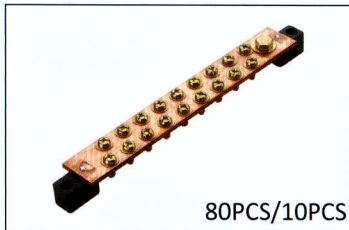

WJ-9305
大電力端子板 5P
Grounding Terminal Plate Power

WJ-9306
大電力端子板 6P
Grounding Terminal Plate Power

WJ-9307
大電力端子板 7P
Grounding Terminal Plate Power

WJ-9310
大電力端子板 10P
Grounding Terminal Plate Power

動力端子板 Grounding Terminal Plate Power

WJ-9105
動力端子板 5P
Grounding Terminal Plate Power

WJ-9106
動力端子板 6P
Grounding Terminal Plate Power

WJ-9107
動力端子板 7P
Grounding Terminal Plate Power

WJ-9110
動力端子板 10P
Grounding Terminal Plate Power

WJ-9112
動力端子板 12P
Grounding Terminal Plate Power

WJ-9114
動力端子板 14P
Grounding Terminal Plate Power

WJ-9118
動力端子板 18P
Grounding Terminal Plate Power

WJ-9120
動力端子板 20P
Grounding Terminal Plate Power

WJ-9122
動力端子板 22P
Grounding Terminal Plate Power

WJ-9124
動力端子板 24P
Grounding Terminal Plate Power