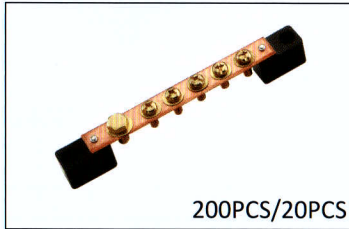

WJ-9026
接地端子板 26P
Grounding Terminal Plate

Grounding Terminal Plate Power

大電力端子板 Grounding Terminal Plate Power

WJ-9303
大電力端子板 3P
Grounding Terminal Plate Power

WJ-9304
大電力端子板 4P
Grounding Terminal Plate Power

WJ-9305
大電力端子板 5P
Grounding Terminal Plate Power

WJ-9306
大電力端子板 6P
Grounding Terminal Plate Power

WJ-9307
大電力端子板 7P
Grounding Terminal Plate Power

WJ-9310
大電力端子板 10P
Grounding Terminal Plate Power

動力端子板 Grounding Terminal Plate Power