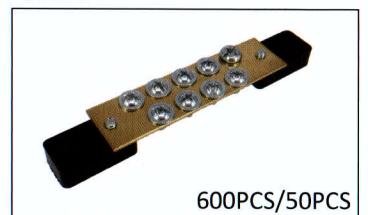

Grounding Terminal Plate

接地端子板 Grounding Terminal Plate

WJ-9003
接地端子板 3P
Grounding Terminal Plate

WJ-9004
接地端子板 4P
Grounding Terminal Plate

WJ-9005
接地端子板 5P
Grounding Terminal Plate

WJ-9203
接地端子板 3P 雙電木
Grounding Terminal Plate

WJ-9204
接地端子板 4P 雙電木
Grounding Terminal Plate

WJ-9205
接地端子板 5P 雙電木
Grounding Terminal Plate

WJ-9006
接地端子板 6P
Grounding Terminal Plate

WJ-9206
接地端子板 6P 雙電木
Grounding Terminal Plate

WJ-9007
接地端子板 7P
Grounding Terminal Plate

WJ-9008
接地端子板 8P
Grounding Terminal Plate

WJ-9009
接地端子板 9P
Grounding Terminal Plate

WJ-9010
接地端子板 10P
Grounding Terminal Plate

WJ-9012
接地端子板 12P
Grounding Terminal Plate

WJ-9014
接地端子板 14P
Grounding Terminal Plate