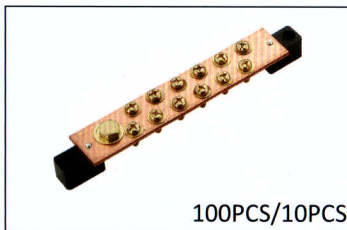

WJ-9305
大電力端子板 5P
Grounding Terminal Plate Power

WJ-9306
大電力端子板 6P
Grounding Terminal Plate Power

WJ-9307
大電力端子板 7P
Grounding Terminal Plate Power

WJ-9310
大電力端子板 10P
Grounding Terminal Plate Power

動力端子板 Grounding Terminal Plate Power

WJ-9105
動力端子板 5P
Grounding Terminal Plate Power

WJ-9106
動力端子板 6P
Grounding Terminal Plate Power

WJ-9107
動力端子板 7P
Grounding Terminal Plate Power

WJ-9110
動力端子板 10P
Grounding Terminal Plate Power

WJ-9112
動力端子板 12P
Grounding Terminal Plate Power

WJ-9114
動力端子板 14P
Grounding Terminal Plate Power

WJ-9118
動力端子板 18P
Grounding Terminal Plate Power

WJ-9120
動力端子板 20P
Grounding Terminal Plate Power

WJ-9122
動力端子板 22P
Grounding Terminal Plate Power

WJ-9124
動力端子板 24P
Grounding Terminal Plate Power