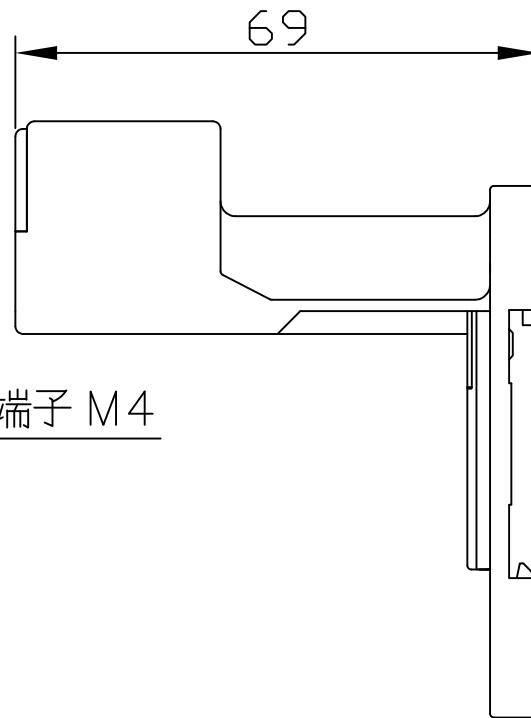

RP-10 外形圖尺寸

SCALE

1:2.2