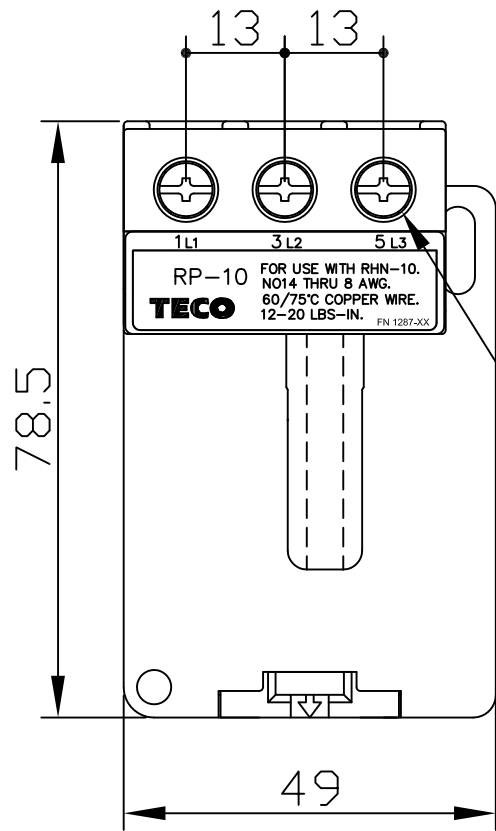

RP-10 外形圖尺寸

SCALE

1:2.2