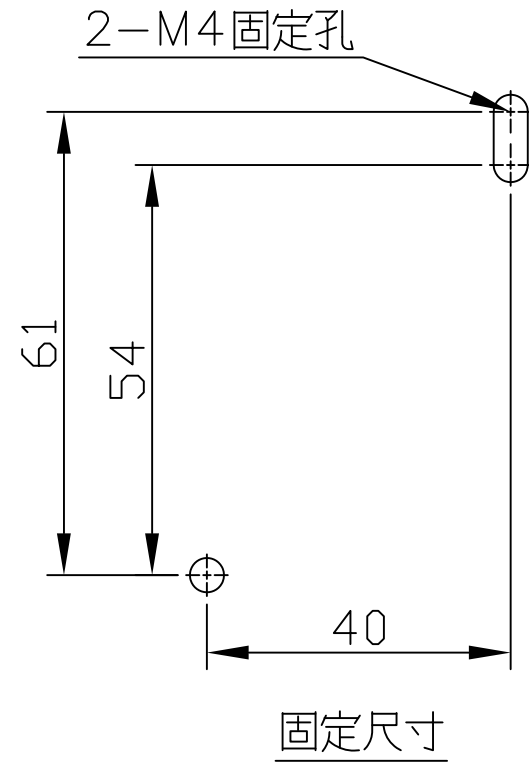

RP-10 外形圖尺寸

SCALE

1:2.2